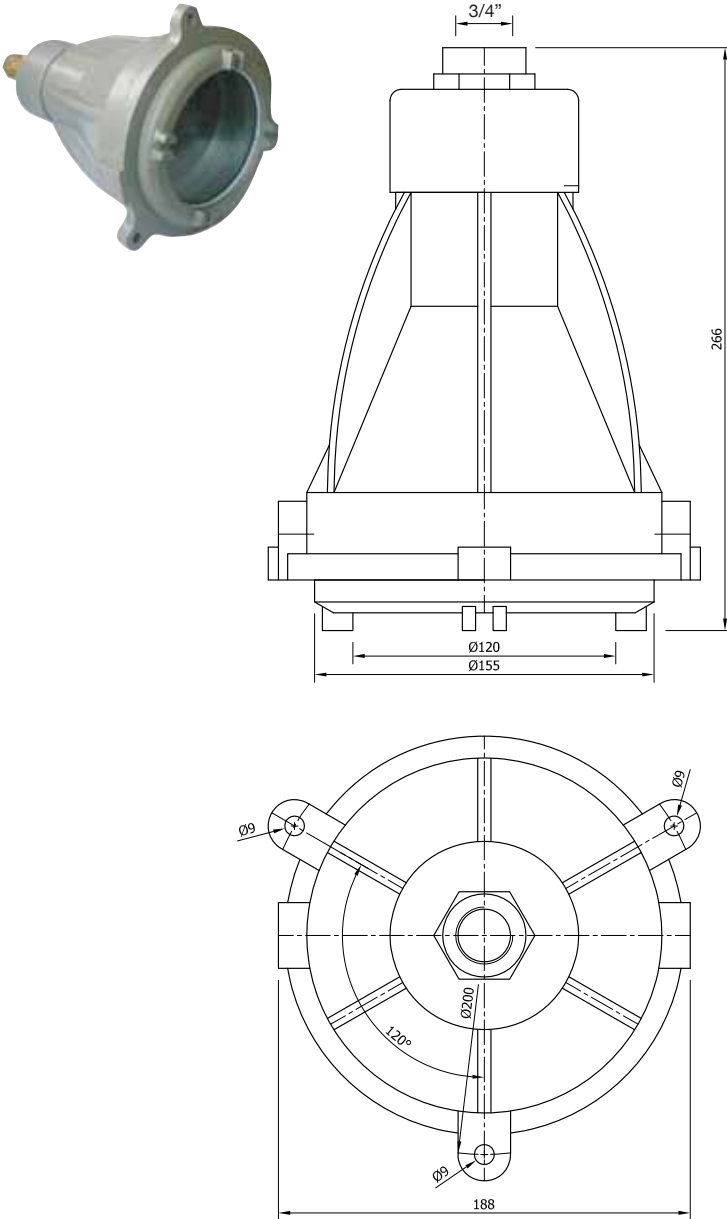

TANK AYDINLATMA ARMATÜRÜ / EL FENERİ

TANK LIGHTING FIXTURE / FLASHLIGHT

EVO / EVT

EVO

EVT

Model	Lamba Tipi/ Lamp Type	Gerilim Voltage (V)	Güç Wattage (W)	Duy Caps	Işık Akısı (lümen) Luminous flux	Renk Sıcaklığı (K) Color Temp.
EVO.100	Akkor Lamba / Incandescent Lamp	230	100	E27	1300	2700
	Enerji Tasarruflu Lamba / Energy Saving Lamp	230	23	E27	1505	2700
EVO.100-LED	Led Lamba / LED Lamp	108 DC	36	-	4000	6000

Ampul dahil değildir / Bulb is excluded
Ortalama ağırlık / Approximate weight: 3.25 kg
Malzeme: Alüminyum ETIAL 140 Borosilikat camlı
Material: Aluminum ETIAL 140 with borosilicate glass

Model	Işık Akısı (lümen)/ Luminous flux
EVT.315	50 - 60
EVT.135 - LED	120

Ortalama ağırlık / Approximate weight: 1.50 kg
Pil hariçtir / Battery not included
Malzeme / Material : Alüminyum ETIAL 140