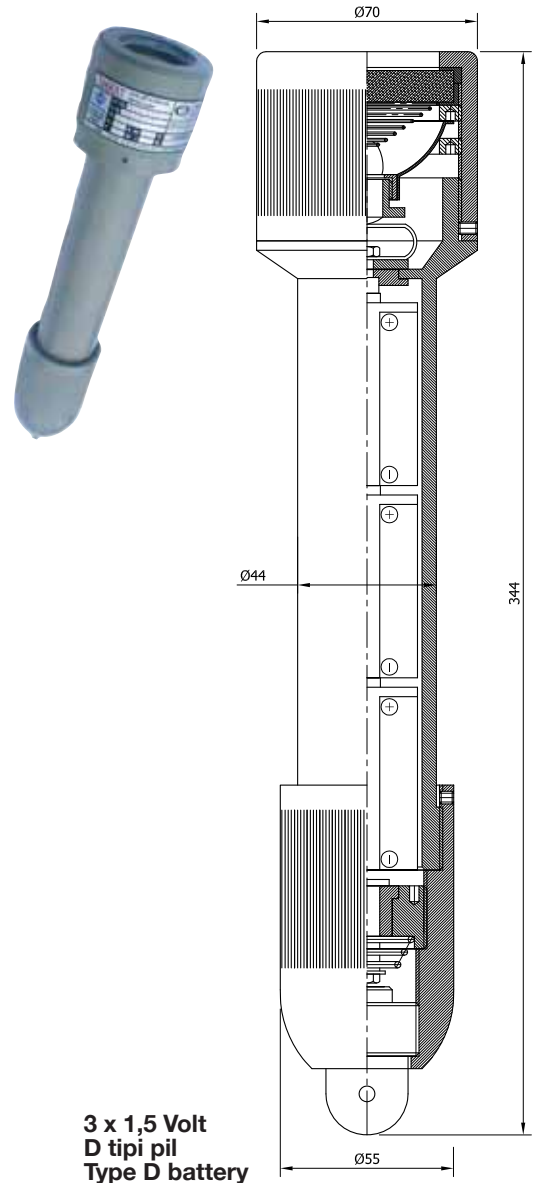

TANK AYDINLATMA ARMATÜRÜ / EL FENERİ

TANK LIGHTING FIXTURE / FLASHLIGHT

EVO / EVT

EVO

EVT

Model	Lamba Tipi/ Lamp Type	Gerilim Voltage (V)	Güç Wattage (W)	Duy Caps	Işık Akısı (lümen) Luminous flux	Renk Sıcaklığı (K) Color Temp.
EVO.100	Akkor Lamba / Incandescent Lamp	230	100	E27	1300	2700
	Enerji Tasarruflu Lamba / Energy Saving Lamp	230	23	E27	1505	2700
EVO.100-LED	Led Lamba / LED Lamp	108 DC	36	-	4000	6000

Ampul dahil değildir / Bulb is excluded
Ortalama ağırlık / Approximate weight: 3.25 kg
Malzeme: Alüminyum ETIAL 140 Borosilikat camlı
Material: Aluminum ETIAL 140 with borosilicate glass

Model	Işık Akısı (lümen)/ Luminous flux
EVT.315	50 - 60
EVT.135 - LED	120

Ortalama ağırlık / Approximate weight: 1.50 kg
Pil hariçtir / Battery not included
Malzeme / Material : Alüminyum ETIAL 140